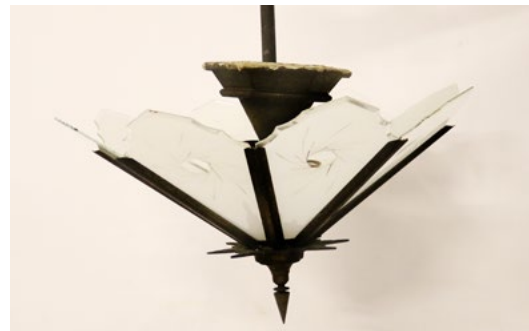

PROPERTY FROM THE DR. ALEJANDRO ROCES LEGARDA COLLECTION
1572 Chandelier
H: 19" x D: 19" (48 cm x 48 cm)
P 2,000

1573 Narra Platera
H: 72" x L: 37 1/2" x W: 19"
(183 cm x 95 cm x 48 cm)
P 5,000

1574 Ilocos Comoda
Narra
H: 49 1/4" x L: 41" x W: 17"
(125 cm x 104 cm x 43 cm)
P 20,000