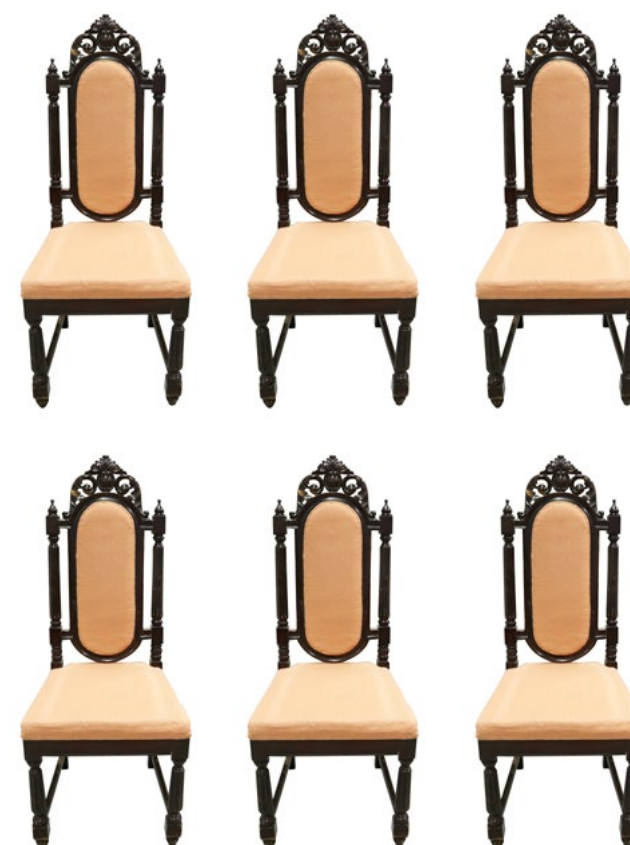

1088
Display table
Foreign/Medium hardwood
H: 42" x L: 56" x W: 32" (107 cm x 142 cm x 81 cm)
P 120,000

1089
Pair of Cleopatra chairs
hardwood with bone inlay
H: 36" x L: 30" x W: 20" (91 cm x 76 cm x 51 cm)
P 35,000